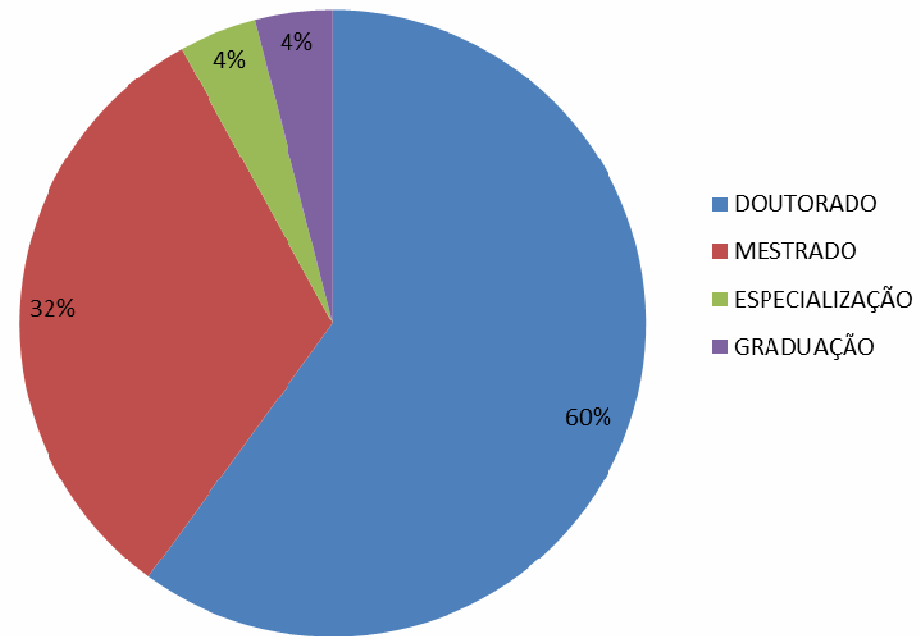

49	Wagner da Silva Terra	Doutor em Ciências Naturais http://lattes.cnpq.br/3923083792713771	wterra@iff.edu.br
50	Wander Gomes Ney	Doutor em Física http://lattes.cnpq.br/8267274293579959	wander@iff.edu.br
REPRESENTANTE DO CORPO DISCENTE			
01	Gabriel Azevedo Marinho		gabrielmarinho11@hotmail.com
02	Luan Baritiello		luanbaritiello@gmail.com

FORMAÇÃO ACADÊMICA DOS PROFESSORES DO CURSO DE LICENCIATURA EM CIÊNCIAS DA NATUREZA EM 2018.2