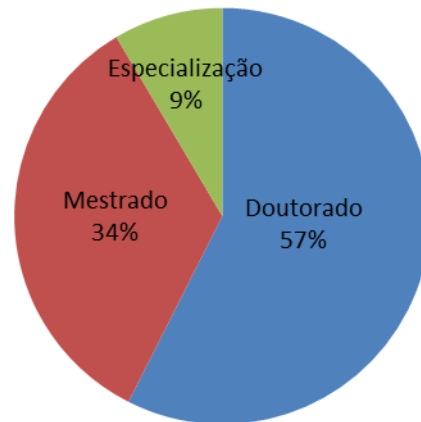

http://lattes.cnpq.br/6758463743009433	
03	Gianni Andrade Gomes de Carvalho dos Santos	Especialização em Literatura http://lattes.cnpq.br/4787294464810385	gicasantos@gmail.com
04	Helen Sant Ana dos Santos Ribeiro Freitas	Mestrado em Ciências Naturais http://lattes.cnpq.br/9190806435160457	helen.freitas@iff.edu.br
05	Kennya Ferreira Silva Miranda	Especialização em psicopedagogia http://lattes.cnpq.br/4081944305868374	kennya.miranda@iff.edu.br
06	Larissa Ferreira Dias Silva	Especialização em Educação Profissional Integrada à Educação Básica na Modalidade de EJA http://lattes.cnpq.br/6097568571987178	larissa.silva@iff.edu.br
DOCENTES COM AFASTAMENTO INTEGRAL PARA ESTUDO			
01	Ana Paula da Graça Souza Blengini (afastamento integral)	Mestrado em Políticas Públicas e Formação Humana http://lattes.cnpq.br/7508908301335905	ana.blengini@iff.edu.br
02	Tatiana Almeida Machado Garrett (afastamento integral)	Mestrado em Tecnologia Ambiental http://lattes.cnpq.br/5482553368078815	tatiana.machado@iff.edu.br
REPRESENTANTES DO CORPO DISCENTE			
01	Amanda Mattos Santana		
02	Raquel Gomes de Souza		

**FORMAÇÃO ACADÊMICA DOS PROFESSORES
(n=47) DO CURSO DE LICENCIATURA EM
QUÍMICA 2019-1**